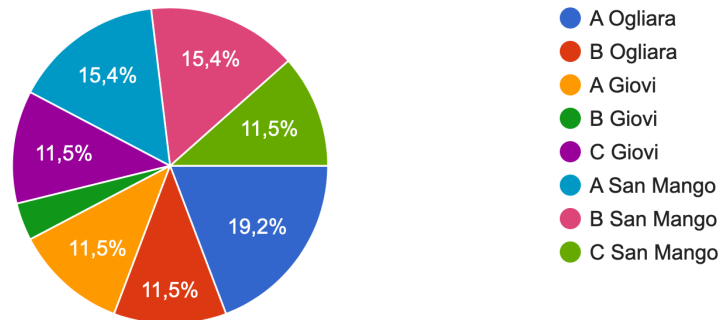

## RISULTATO MONITORAGGIO DAD - INFANZIA

Sezione

26 risposte

numero di alunni partecipanti in maniera ASSIDUA

26 risposte

numero di alunni partecipanti in maniera SALTUARIA

26 risposte

### numero di alunni che NON PARTECIPANO

26 risposte